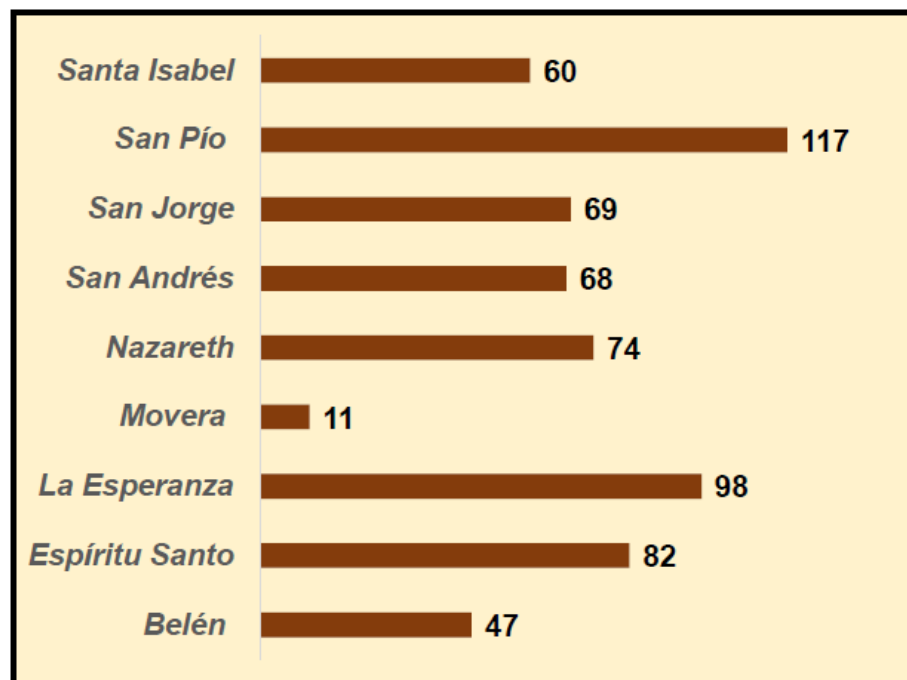

**¿QUÉ HACER HASTA EL 23 DE
NOVIEMBRE?**

500 mil FIRMAS

esenciales.info

317 FIRMAS

(% POR TEMPLOS)

■ San Andrés ■ Espiritu Santo ■ La Esperanza ■ San Jorge

TODAVÍA PUEDES FIRMAR

Punto de firma: Cáritas Diocesana

Paseo Echegaray y Caballero 100

500 mil FIRMAS zona MIDE

626 FIRMAS

Firmas recogidas por templos

esenciales.info

TODAVÍA PUEDES FIRMAR

Punto de firma: Cáritas Diocesana (Paseo Echegaray y Caballero 100)

**MUCHA SUERTE
DE PARTE DE LA MIDE**