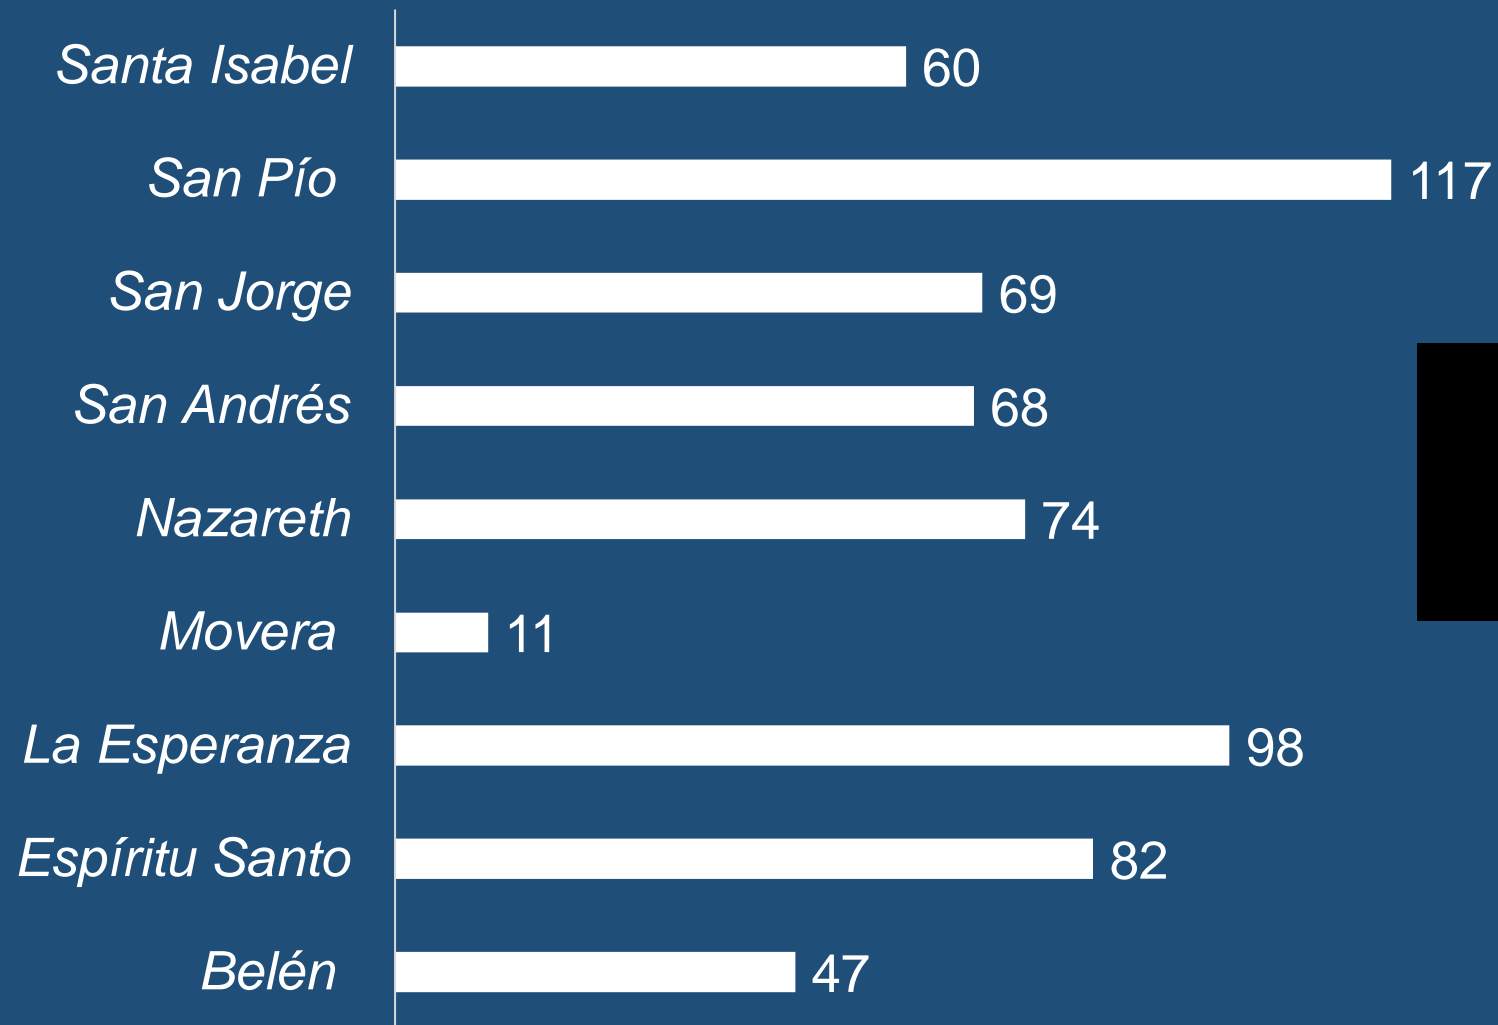

500 mil FIRMAS

esenciales.info

500 mil FIRMAS: obtención por templos

626
FIRMAS

15/06/2022	Conseguidas	Pendientes	Aportación MIDE %
Diocesana Zaragoza	950		65,9

15/06/2022	Conseguidas	Pendientes	Aportación MIDE %
esenciales.info	258320	241680	0,24