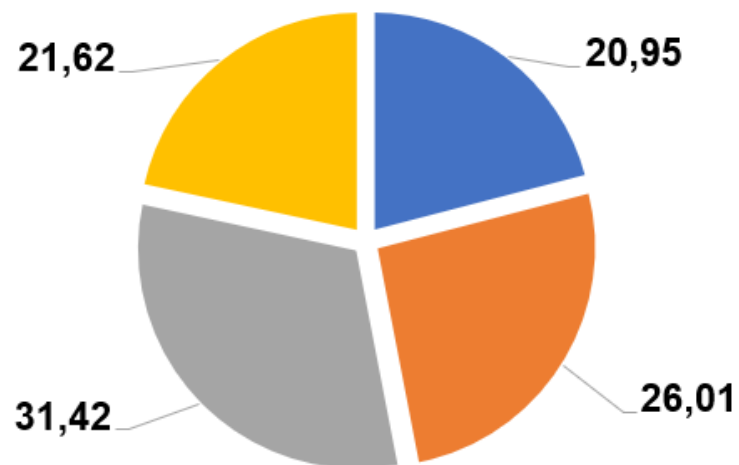

500 mil FIRMAS

esenciales.info

317 FIRMAS

(% POR TEMPLOS)

■ San Andrés ■ Espiritu Santo ■ La Esperanza ■ San Jorge